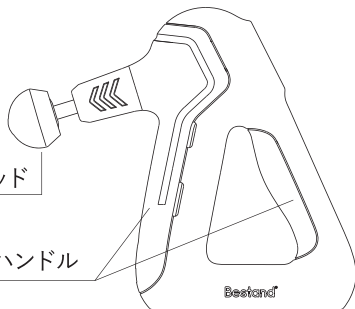

## 製品の特徴

最大13kgの推力を持つハイパワーモーターは、スポーツマンにもってこいです。

人間工学に基づいたハンドルデザインで、持ちやすく快適にお使いいただけます。

可視化されたレベル表示で、より使いやすくなっています。

革新的な駆動機構により、従来製品と比べると、騒音レベルがより低くなっています。

マッサージヘッドを変えることも出来、お客様の各身体部位に適切なりラックス体験をして頂けます。

大容量電池セルで、使用寿命がより長くなっています。

Exchangeable  
massage head

Multifunction handle