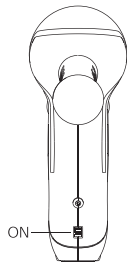

製品の使用方法について

1. 電源スイッチを「ON」の位置に動かし、電源を入れます。この時コントロールパネルの装飾ランプが一階点滅し、パワーインジケータランプが点灯します。

2. レベルスイッチのボタンを押して、モーターを起動させます。マッサージヘッドは1段目の速度で動き始めます。再度スイッチを押すと、2段目の速度で動きます。3回押すと、3段目の速度で動きます。4回押すと、モーターが止まり、マッサージヘッドも動きを止めます。マッサージヘッドの動きが止まると製品はスタンバイ状態に入ります。

3. 製品の使用が終わりましたら電源スイッチを「OFF」の位置に動かして電源を切ります。この時全てのインジケータランプが消えます。