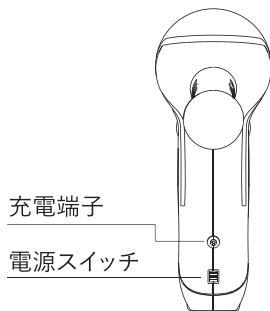

Exchangeable
massage head

Multifunction handle