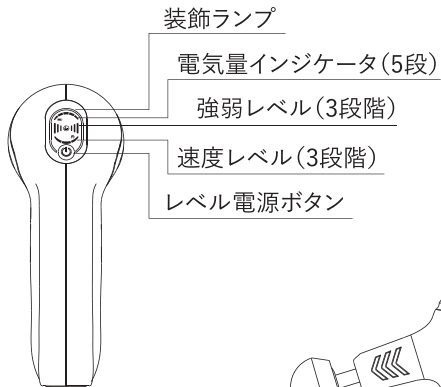

## 製品の特徴

最大13kgの推力を持つハイパワーモーターは、スポーツマンにもってこいです。

人間工学に基づいたハンドルデザインで、持ちやすく快適にお使いいただけます。

可視化されたレベル表示で、より使いやすくなっています。

革新的な駆動機構により、従来製品と比べると、騒音レベルがより低くなっています。

マッサージヘッドを変えることも出来、お客様の各身体部位に適切なりラックス体験をして頂けます。

大容量電池セルで、使用寿命がより長くなっています。

Exchangeable  
massage head

Multifunction handle

## 製品の使用方法について

1. 電源スイッチを「ON」の位置に動かし、電源を入れます。この時コントロールパネルの装飾ランプが一階点滅し、パワーインジケータランプが点灯します。

2. レベルスイッチのボタンを押して、モーターを起動させます。マッサージヘッドは1段目の速度で動き始めます。再度スイッチを押すと、2段目の速度で動きます。3回押すと、3段目の速度で動きます。4回押すと、モーターが止まり、マッサージヘッドも動きを止めます。マッサージヘッドの動きが止まると製品はスタンバイ状態に入ります。